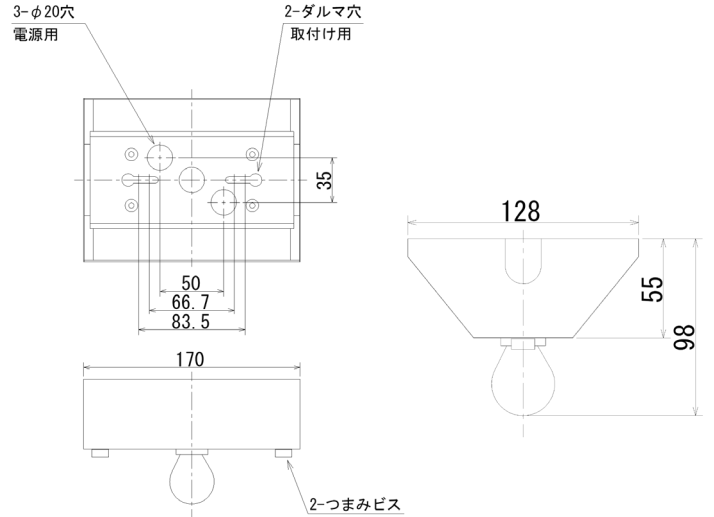

非常用照明器具

■ 電源別置形白熱灯 IL-非 60C (埋込・角型)

JIL5501:LCLC-20

■ 電源別置形白熱灯 IL-非 60A (直付・トラフ形)

JIL5501:LCLC-20

器具名	電圧
IL-非 60C (埋込・角型)	DC48V60W DC100V60W
IL-非 60A (直付・トラフ形)	DC48V60W DC100V60W

※ご用命の際は、ご使用になる電圧をご指定ください。

非常用照明器具

■ 電源別置形白熱灯 IL-非 60A(直付・逆富士形)

JIL5501:LCLC-20

■ 電源別置形白熱灯 IL-非 60A(直付・反射笠形)

JIL5501:LCLC-20

器具名	電圧
IL-非 60A (直付・逆富士形)	DC48V60W DC100V60W
IL-非 60A (直付・反射笠形)	DC48V60W DC100V60W

※ご用命の際は、ご使用になる電圧をご指定ください。