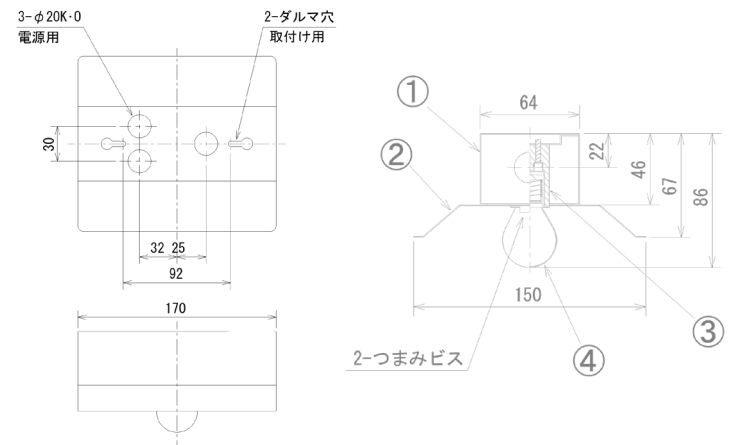

非常用照明器具

■ 電源別置形白熱灯 IL-非 60C (埋込・角型)

JIL5501:LCLC-20

■ 電源別置形白熱灯 IL-非 60A (直付・トラフ形)

JIL5501:LCLC-20

器具名	電圧
IL-非 60C (埋込・角型)	DC48V60W DC100V60W
IL-非 60A (直付・トラフ形)	DC48V60W DC100V60W

※ご用命の際は、ご使用になる電圧をご指定ください。

非常用照明器具

■ 電源別置形白熱灯 IL-非 60A(直付・逆富士形)

JIL5501:LCLC-20

■ 電源別置形白熱灯 IL-非 60A(直付・反射笠形)

JIL5501:LCLC-20

器具名	電圧
IL-非 60A (直付・逆富士形)	DC48V60W DC100V60W
IL-非 60A (直付・反射笠形)	DC48V60W DC100V60W

※ご用命の際は、ご使用になる電圧をご指定ください。