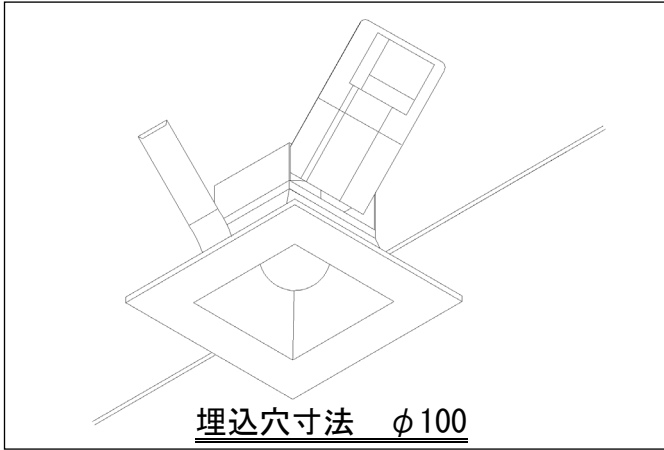

非常用照明器具

■ 電源別置形白熱灯 IL-非 60C (埋込・角型)

JIL5501:LCLC-20

■ 電源別置形白熱灯 IL-非 60A (直付・トラフ形)

JIL5501:LCLC-20

器具名	電圧
IL-非 60C (埋込・角型)	DC48V60W DC100V60W
IL-非 60A (直付・トラフ形)	DC48V60W DC100V60W

※ご用命の際は、ご使用になる電圧をご指定ください。

非常用照明器具

■ 電源別置形白熱灯 IL-非 60A(直付・逆富士形)

JIL5501:LCLC-20

■ 電源別置形白熱灯 IL-非 60A(直付・反射笠形)

JIL5501:LCLC-20

器具名	電圧
IL-非 60A (直付・逆富士形)	DC48V60W DC100V60W
IL-非 60A (直付・反射笠形)	DC48V60W DC100V60W

※ご用命の際は、ご使用になる電圧をご指定ください。