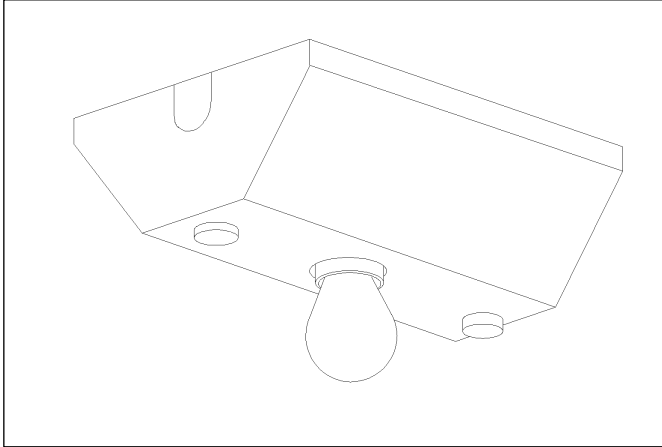

非常用照明器具

■ 電源別置形白熱灯 IL-非 60C (埋込・角型)

JIL5501:LCLC-20

■ 電源別置形白熱灯 IL-非 60A (直付・トラフ形)

JIL5501:LCLC-20

器具名	電圧
IL-非 60C (埋込・角型)	DC48V60W DC100V60W
IL-非 60A (直付・トラフ形)	DC48V60W DC100V60W

※ご用命の際は、ご使用になる電圧をご指定ください。

非常用照明器具

■ 電源別置形白熱灯 IL-非 60A(直付・逆富士形)

JIL5501:LCLC-20

■ 電源別置形白熱灯 IL-非 60A(直付・反射笠形)

JIL5501:LCLC-20

器具名	電圧
IL-非 60A (直付・逆富士形)	DC48V60W DC100V60W
IL-非 60A (直付・反射笠形)	DC48V60W DC100V60W

※ご用命の際は、ご使用になる電圧をご指定ください。