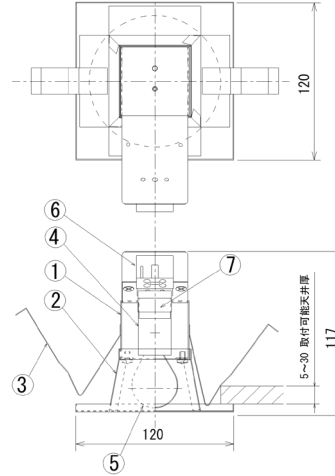

非常用照明器具

■ 電源別置形白熱灯 IL-非 60C (埋込・角型)

JIL5501:LCLC-20

■ 電源別置形白熱灯 IL-非 60A (直付・トラフ形)

JIL5501:LCLC-20

器具名	電圧
IL-非 60C (埋込・角型)	DC48V60W DC100V60W
IL-非 60A (直付・トラフ形)	DC48V60W DC100V60W

※ご用命の際は、ご使用になる電圧をご指定ください。

非常用照明器具

■ 電源別置形白熱灯 IL-非 60A(直付・逆富士形)

JIL5501:LCLC-20

■ 電源別置形白熱灯 IL-非 60A(直付・反射笠形)

JIL5501:LCLC-20

器具名	電圧
IL-非 60A (直付・逆富士形)	DC48V60W DC100V60W
IL-非 60A (直付・反射笠形)	DC48V60W DC100V60W

※ご用命の際は、ご使用になる電圧をご指定ください。