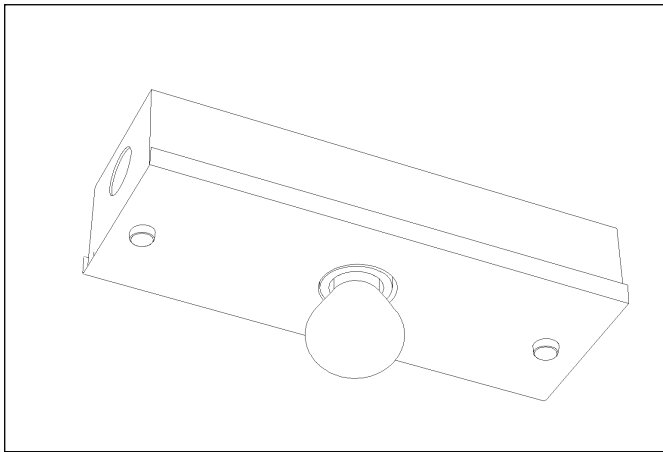

非常用照明器具

■ 電源別置形白熱灯 IL-非 60C (埋込・角型)

JIL5501:LCLC-20

■ 電源別置形白熱灯 IL-非 60A (直付・トラフ形)

JIL5501:LCLC-20

器具名	電圧
IL-非 60C (埋込・角型)	DC48V60W DC100V60W
IL-非 60A (直付・トラフ形)	DC48V60W DC100V60W

※ご用命の際は、ご使用になる電圧をご指定ください。

非常用照明器具

■ 電源別置形白熱灯 IL-非 60A(直付・逆富士形)

JIL5501:LCLC-20

■ 電源別置形白熱灯 IL-非 60A(直付・反射笠形)

JIL5501:LCLC-20

器具名	電圧
IL-非 60A (直付・逆富士形)	DC48V60W DC100V60W
IL-非 60A (直付・反射笠形)	DC48V60W DC100V60W

※ご用命の際は、ご使用になる電圧をご指定ください。