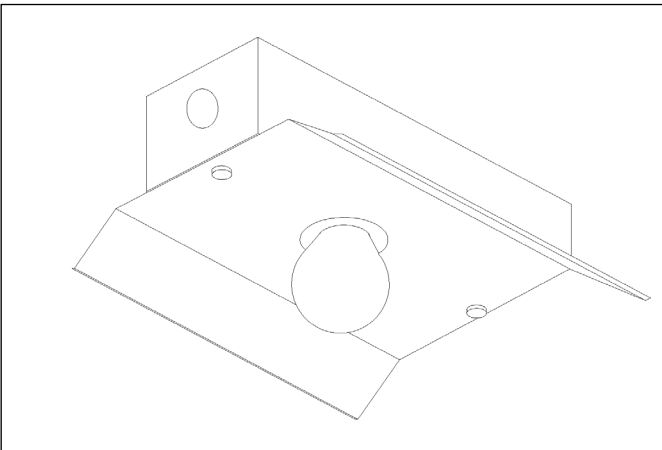

非常用照明器具

■ 電源別置形白熱灯 IL-非 60C (埋込・角型)

JIL5501:LCLC-20

■ 電源別置形白熱灯 IL-非 60A (直付・トラフ形)

JIL5501:LCLC-20

器具名	電圧
IL-非 60C (埋込・角型)	DC48V60W DC100V60W
IL-非 60A (直付・トラフ形)	DC48V60W DC100V60W

※ご用命の際は、ご使用になる電圧をご指定ください。

非常用照明器具

■ 電源別置形白熱灯 IL-非 60A(直付・逆富士形)

JIL5501:LCLC-20

■ 電源別置形白熱灯 IL-非 60A(直付・反射笠形)

JIL5501:LCLC-20

器具名	電圧
IL-非 60A (直付・逆富士形)	DC48V60W DC100V60W
IL-非 60A (直付・反射笠形)	DC48V60W DC100V60W

※ご用命の際は、ご使用になる電圧をご指定ください。