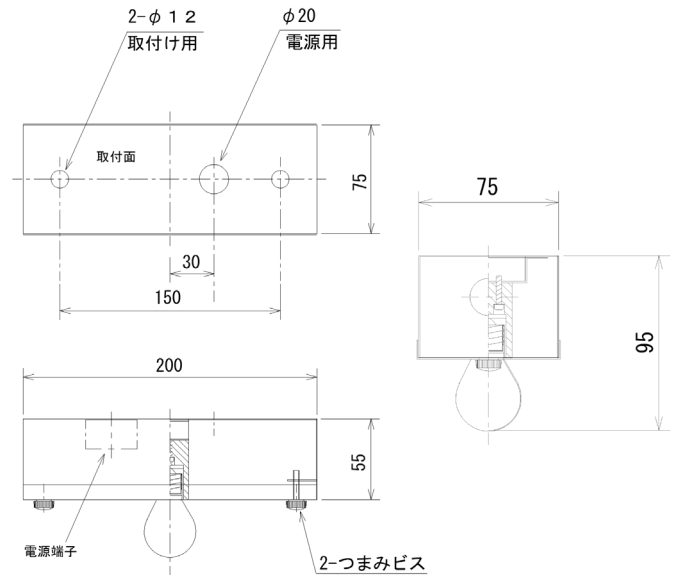

非常用照明器具

■ 電源別置形白熱灯 IL-非 60C (埋込・角型)

JIL5501:LCLC-20

■ 電源別置形白熱灯 IL-非 60A (直付・トラフ形)

JIL5501:LCLC-20

器具名	電圧
IL-非 60C (埋込・角型)	DC48V60W DC100V60W
IL-非 60A (直付・トラフ形)	DC48V60W DC100V60W

※ご用命の際は、ご使用になる電圧をご指定ください。

非常用照明器具

■ 電源別置形白熱灯 IL-非 60A(直付・逆富士形)

JIL5501:LCLC-20

■ 電源別置形白熱灯 IL-非 60A(直付・反射笠形)

JIL5501:LCLC-20

器具名	電圧
IL-非 60A (直付・逆富士形)	DC48V60W DC100V60W
IL-非 60A (直付・反射笠形)	DC48V60W DC100V60W

※ご用命の際は、ご使用になる電圧をご指定ください。