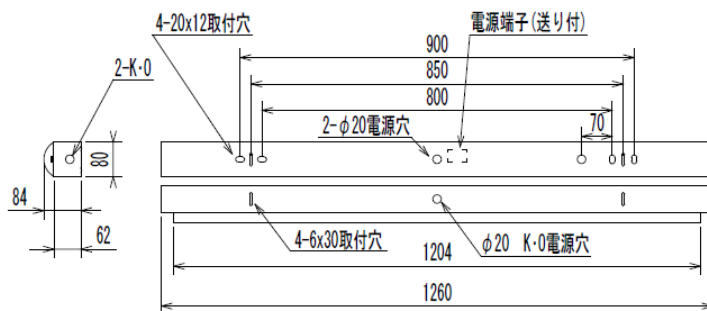

LED ベースライト (YSF シリーズ)

NTT 通信機械室仕様 [NTT TR 仕様適合]

■ 40W 直付トラフ形

JIL5501:LCLC-20

互換表 (FL/FLR/Hf 共通)

40W トラフ形		
FL 器具名	LED 器具名	光束など
FL1041A	YSF-L4010AX	2653lm
FL2041A		
FL1042A	YSF-L4020AX	5307lm
FL2042A		
FL1041A (DC 付)	YSF-L4010AX(DC)	2653lm 48V 又は 100V ランプ付
FL2041A (DC 付)		
FL1042A (DC 付)	YSF-L4020AX(DC)	5307lm 48V 又は 100V ランプ付
FL2042A (DC 付)