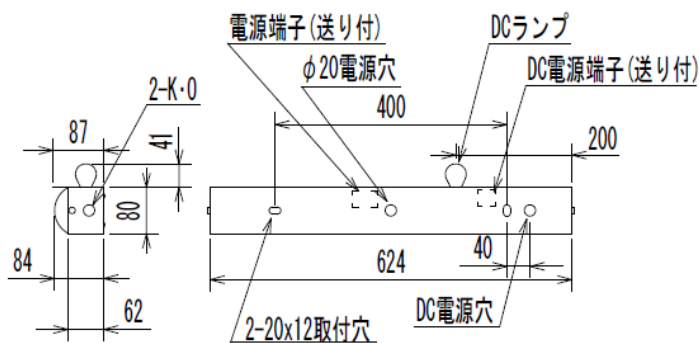

LED ベースライト (YSF シリーズ)

NTT 通信機械室仕様 [NTT TR 仕様適合]

■ 20W 直付トラフ形

JIL5501:LCLC-20

互換表 (FL/FLR/Hf 共通)

20W トラフ形		
FL 器具名	LED 器具名	光束など
FL1021A	YSF-L2010AX	1380lm
FL2021A		
FL1022A	YSF-L2020AX	2653lm
FL2022A		
FL1021A (DC 付)	YSF-L2010AX(DC)	1380lm 48V 又は 100V ランプ付
FL2021A (DC 付)		
FL1022A (DC 付)	YSF-L2020AX(DC)	2653lm 48V 又は 100V ランプ付
FL2022A (DC 付)		