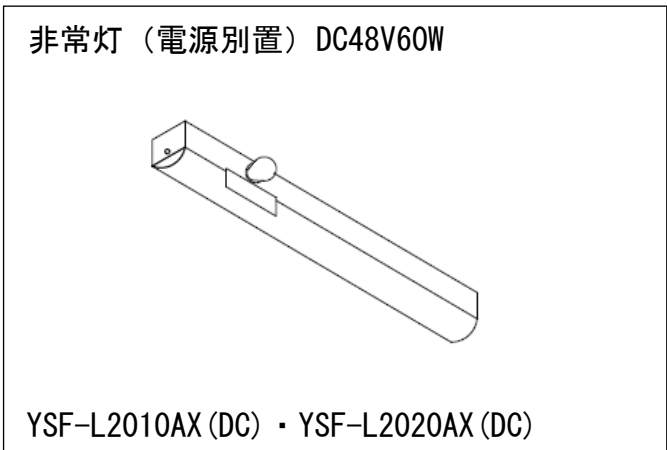

LED ベースライト (YSF シリーズ)

NTT 通信機械室仕様 [NTT TR 仕様適合]

■ 20W 直付トラフ形

JIL5501:LCLC-20

互換表 (FL/FLR/Hf 共通)

20W トラフ形		
FL 器具名	LED 器具名	光束など
FL1021A	YSF-L2010AX	1380lm
FL2021A		
FL1022A	YSF-L2020AX	2653lm
FL2022A		
FL1021A (DC 付)	YSF-L2010AX(DC)	1380lm 48V 又は 100V ランプ付
FL2021A (DC 付)		
FL1022A (DC 付)	YSF-L2020AX(DC)	2653lm 48V 又は 100V ランプ付
FL2022A (DC 付)		

LED ベースライト (YSF シリーズ)

NTT 通信機械室仕様 [NTT TR 仕様適合]

■ 40W 直付トラフ形

JIL5501:LCLC-20

互換表 (FL/FLR/Hf 共通)

40W トラフ形		
FL 器具名	LED 器具名	光束など
FL1041A	YSF-L4010AX	2653lm
FL2041A		
FL1042A	YSF-L4020AX	5307lm
FL2042A		
FL1041A (DC 付)	YSF-L4010AX(DC)	2653lm 48V 又は 100V ランプ付
FL2041A (DC 付)		
FL1042A (DC 付)	YSF-L4020AX(DC)	5307lm 48V 又は 100V ランプ付
FL2042A (DC 付)		