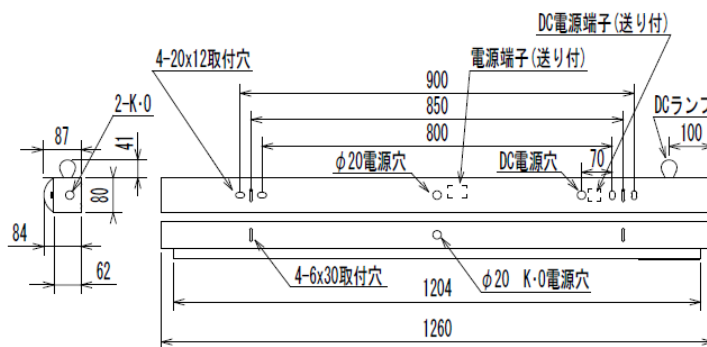

LED ベースライト (YSF シリーズ)

NTT 通信機械室仕様 [NTT TR 仕様適合]

■ 40W 直付トラフ形

JIL5501:LCLC-20

互換表 (FL/FLR/Hf 共通)

40W トラフ形		
FL 器具名	LED 器具名	光束など
FL1041A	YSF-L4010AX	2653lm
FL2041A		
FL1042A	YSF-L4020AX	5307lm
FL2042A		
FL1041A (DC 付)	YSF-L4010AX(DC)	2653lm 48V 又は 100V ランプ付
FL2041A (DC 付)		
FL1042A (DC 付)	YSF-L4020AX(DC)	5307lm 48V 又は 100V ランプ付
FL2042A (DC 付)