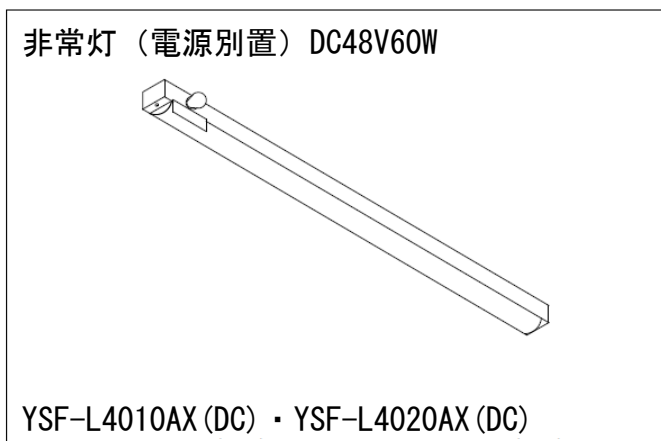

LED ベースライト (YSF シリーズ)

NTT 通信機械室仕様 [NTT TR 仕様適合]

■ 20W 直付トラフ形

JIL5501:LCLC-20

互換表 (FL/FLR/Hf 共通)

20W トラフ形		
FL 器具名	LED 器具名	光束など
FL1021A	YSF-L2010AX	1380lm
FL2021A		
FL1022A	YSF-L2020AX	2653lm
FL2022A		
FL1021A (DC 付)	YSF-L2010AX(DC)	1380lm 48V 又は 100V ランプ付
FL2021A (DC 付)		
FL1022A (DC 付)	YSF-L2020AX(DC)	2653lm 48V 又は 100V ランプ付
FL2022A (DC 付)		

LED ベースライト (YSF シリーズ)

NTT 通信機械室仕様 [NTT TR 仕様適合]

■ 40W 直付トラフ形

JIL5501:LCLC-20

互換表 (FL/FLR/Hf 共通)

40W トラフ形		
FL 器具名	LED 器具名	光束など
FL1041A	YSF-L4010AX	2653lm
FL2041A		
FL1042A	YSF-L4020AX	5307lm
FL2042A		
FL1041A (DC 付)	YSF-L4010AX(DC)	2653lm 48V 又は 100V ランプ付
FL2041A (DC 付)		
FL1042A (DC 付)	YSF-L4020AX(DC)	5307lm 48V 又は 100V ランプ付
FL2042A (DC 付)		