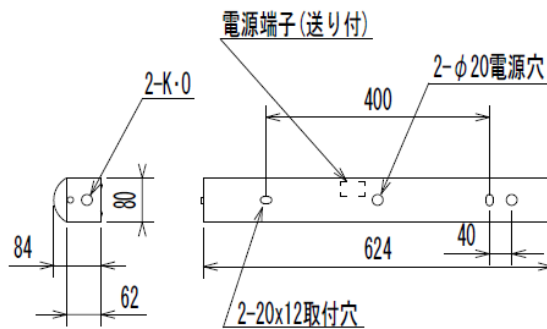

LED ベースライト (YSF シリーズ)

NTT 通信機械室仕様 [NTT TR 仕様適合]

■ 20W 直付トラフ形

JIL5501:LCLC-20

互換表 (FL/FLR/Hf 共通)

20W トラフ形		
FL 器具名	LED 器具名	光束など
FL1021A	YSF-L2010AX	1380lm
FL2021A		
FL1022A	YSF-L2020AX	2653lm
FL2022A		
FL1021A (DC 付)	YSF-L2010AX(DC)	1380lm 48V 又は 100V ランプ付
FL2021A (DC 付)		
FL1022A (DC 付)	YSF-L2020AX(DC)	2653lm 48V 又は 100V ランプ付
FL2022A (DC 付)		